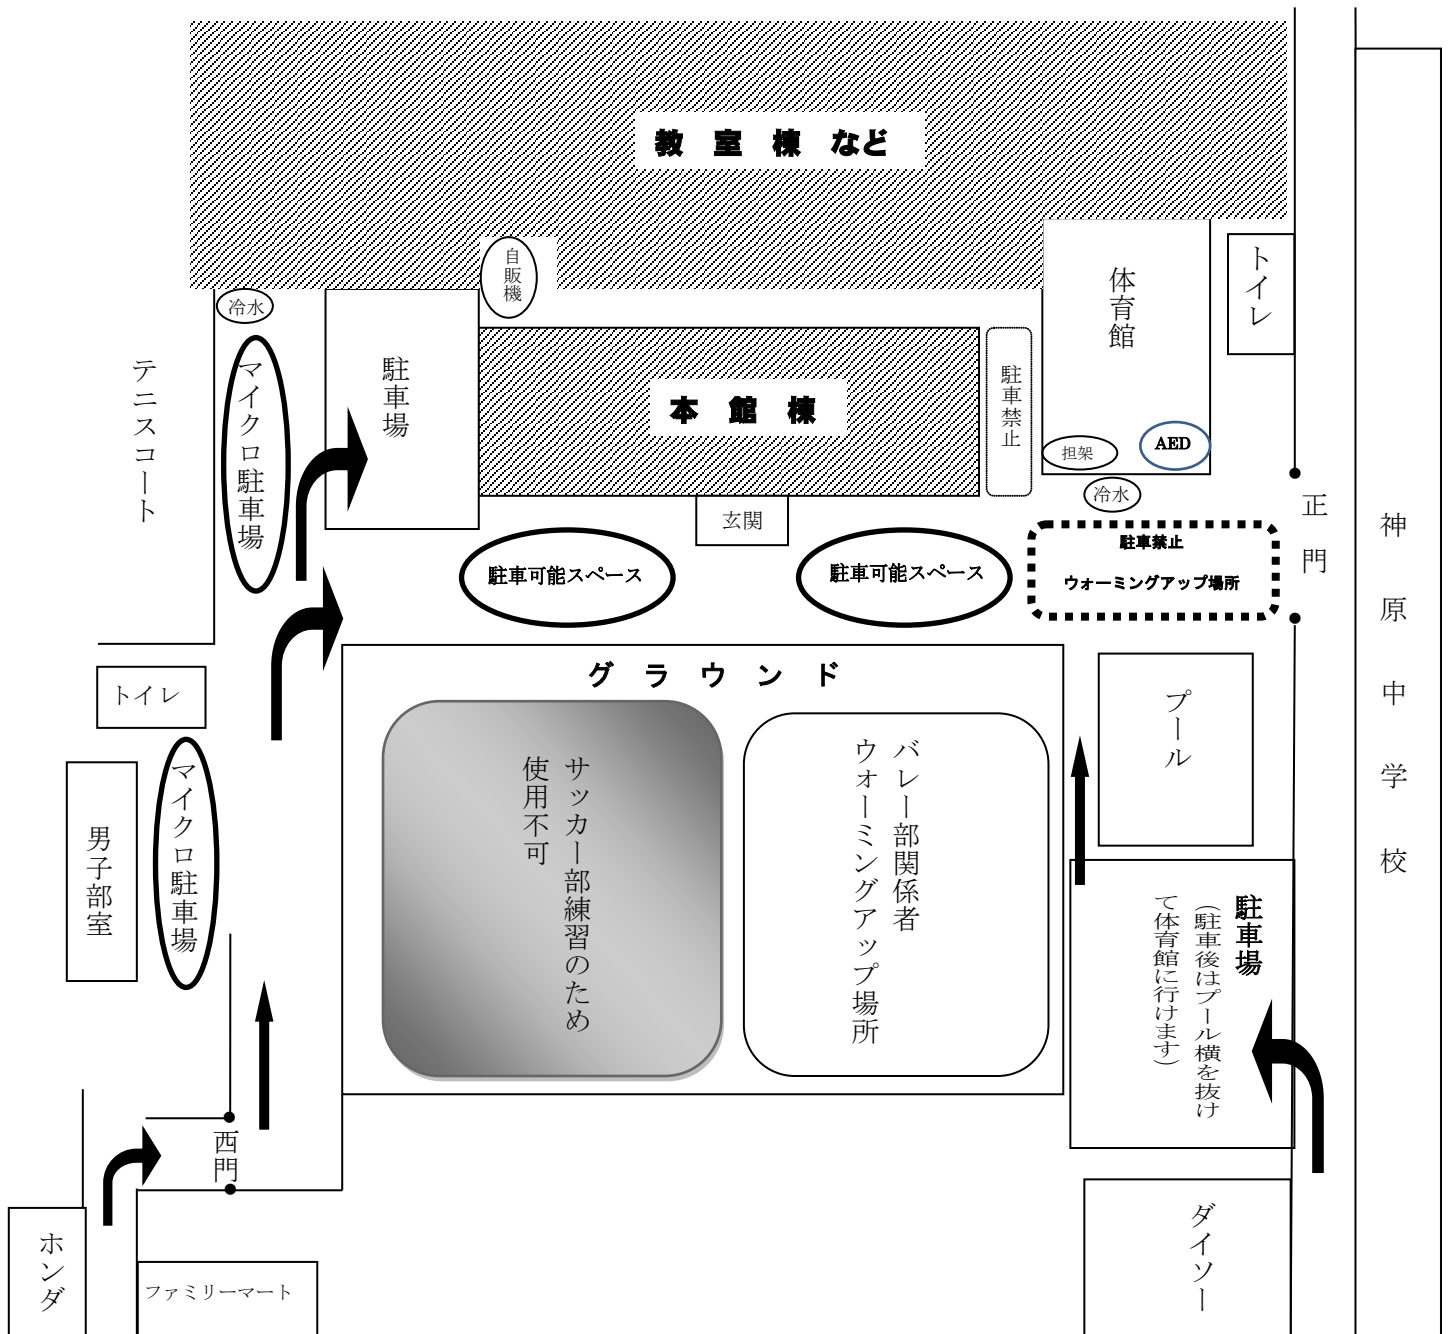

◎「宇部中央高校」の会場を利用させていただくにあたって

神原中学校

←ローソン：交差点より30m先にあります

セブンイレブン：500m先にあります→

ジョイフル

美容室

【お願い事項】

-  部分は立ち入り禁止とします。
- 貴重品等は各チームで責任を持って管理してください。
- 駐車禁止区域、上記立ち入り禁止区域をチーム関係者、保護者の方にも守っていただくようお願い致します。
- ゴミの持ち帰りにご協力ください。
- マイクロバス・大型バスの駐車はテニスコート前か男子部室前をお願いします。
- ウォーミングアップは体育館前(アスファルト)及びグラウンド内半分をお願いします。
- 更衣室(更衣のみで荷物は2階へ)は体育館1階にあります。
- 屋内シューズは体育館のみです。体育館の回廊(コンクリート部分)は、土足・屋内シューズどちらも使用禁止です。